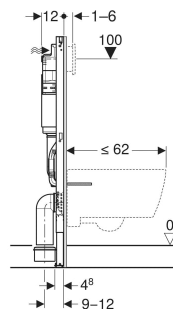

Geberit DuofixBasic element za konzolni WC, 112 cm, sa Delta ugradbenim vodokotlićem 12 cm

PRIMJENE

- Za zidove od metalnih i drvenih profila
- Za ugradnju u predzidove u visini elementa ili etaže
- Za ugradnju u pregradne zidove u visini etaže
- Za podove debljine 0–20 cm
- Za konzolne WC školjke

SVOJSTVA

- Serija 2025.
- Statički samostojeći okvir, zaštićen od korozije završnom obradom pečenim lakom
- Okvir za konzole WC školjke s priključnim dimenzijama prema EN 33 i projiciranom duljinom do 62 cm
- Alternativni položaj učvršćenja za zidno sidro
- Podne ploče, od plastike
- Podna ploča, dubina prikladna za ugradnju u U-profile UW 50
- Pocičane potporne noge zaštićene od korozije
- Priključno koljeno može se montirati bez alata
- Geberit Delta ugradbeni vodokotlić 12 cm, potpuno izoliran protiv kondenzacije

OPSEG ISPORUKE

- Priključak vode R 1/2", kompatibilan s MasterFix i MeplaFix adapterom, s integriranim kutnim ventilom i priključnim prstenom
- Građevinska zaštita za servisni otvor, od polistirolne pjene
- 2 vijka za razmak
- Priključni set za WC, \varnothing 90 mm
- Priključno koljeno 90° od PE-HD, \varnothing 90 mm
- Redukcijska spojnica od PE-HD, \varnothing 90/110 mm
- Materijal za učvršćenje i zaštitu

Art. br.	B cm	H cm	T cm
111.153.00.3	50	112	12