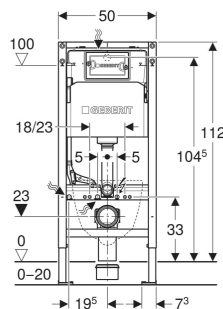

Geberit DuofixBasic element za konzolni WC, 112 cm, sa Delta ugradbenim vodokotlićem 12 cm

PRIMJENE

- Za zidove od metalnih i drvenih profila
- Za ugradnju u predzidove u visini elementa ili etaže
- Za ugradnju u pregradne zidove u visini etaže
- Za podove debljine 0–20 cm
- Za konzolne WC školjke

SVOJSTVA

- Serija 2025.
- Statički samostojeći okvir, zaštićen od korozije završnom obradom pečenim lakom
- Okvir za konzole WC školjke s priključnim dimenzijama prema EN 33 i projiciranom duljinom do 62 cm
- Alternativni položaj učvršćenja za zidno sidro
- Podne ploče, od plastike
- Podna ploča, dubina prikladna za ugradnju u U-profile UW 50
- Pocičane potporne noge zaštićene od korozije
- Priključno koljeno može se montirati bez alata
- Geberit Delta ugradbeni vodokotlić 12 cm, potpuno izoliran protiv kondenzacije

OPSEG ISPORUKE

- Priključak vode R 1/2", kompatibilan s MasterFix i MeplaFix adapterom, s integriranim kutnim ventilom i priključnim prstenom
- Građevinska zaštita za servisni otvor, od polistirolne pjene
- 2 vijka za razmak
- Priključni set za WC, \varnothing 90 mm
- Priključno koljeno 90° od PE-HD, \varnothing 90 mm
- Redukcijska spojnica od PE-HD, \varnothing 90/110 mm
- Materijal za učvršćenje i zaštitu

Art. br.	B cm	H cm	T cm
111.153.00.3	50	112	12